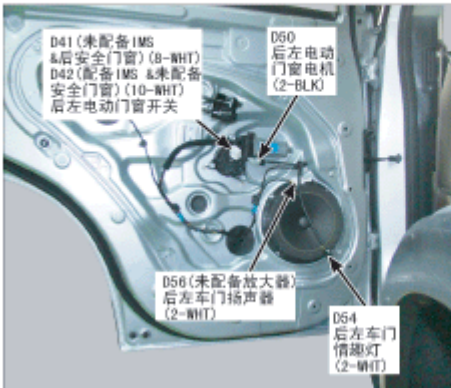

部件位置 (18)

CL-18

103. 助手席车门

104. 助手席车门装饰板

105. 前车门模块

106. 后左车门

107. 后车门模块

108. 驾驶席车门